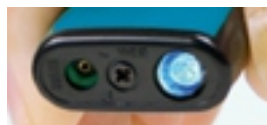

**Art. 420633**

Aansteker met flesopener, verkrijgbaar in 6 kleuren.

Aant./p.	5000	2500	1000	500
€	0,23	0,25	0,26	0,30

**Art. 91166**

Electronische frosted aansteker, navulbaar. Verkrijgbaar in 6 kleuren. Vaste vlam.

Aant./p.	5000	2500	1000	500
€	0,25	0,27	0,29	0,33

**Art. 97552**

Elektronische navulbare aansteker.  
 Met blauw lampje (bebat + bebat-flashlightbijdrage incl.)  
 Verkrijgbaar in 5 kleuren.

Aant./p.	5000	2500	1000	500
€	0,60	0,62	0,66	0,70